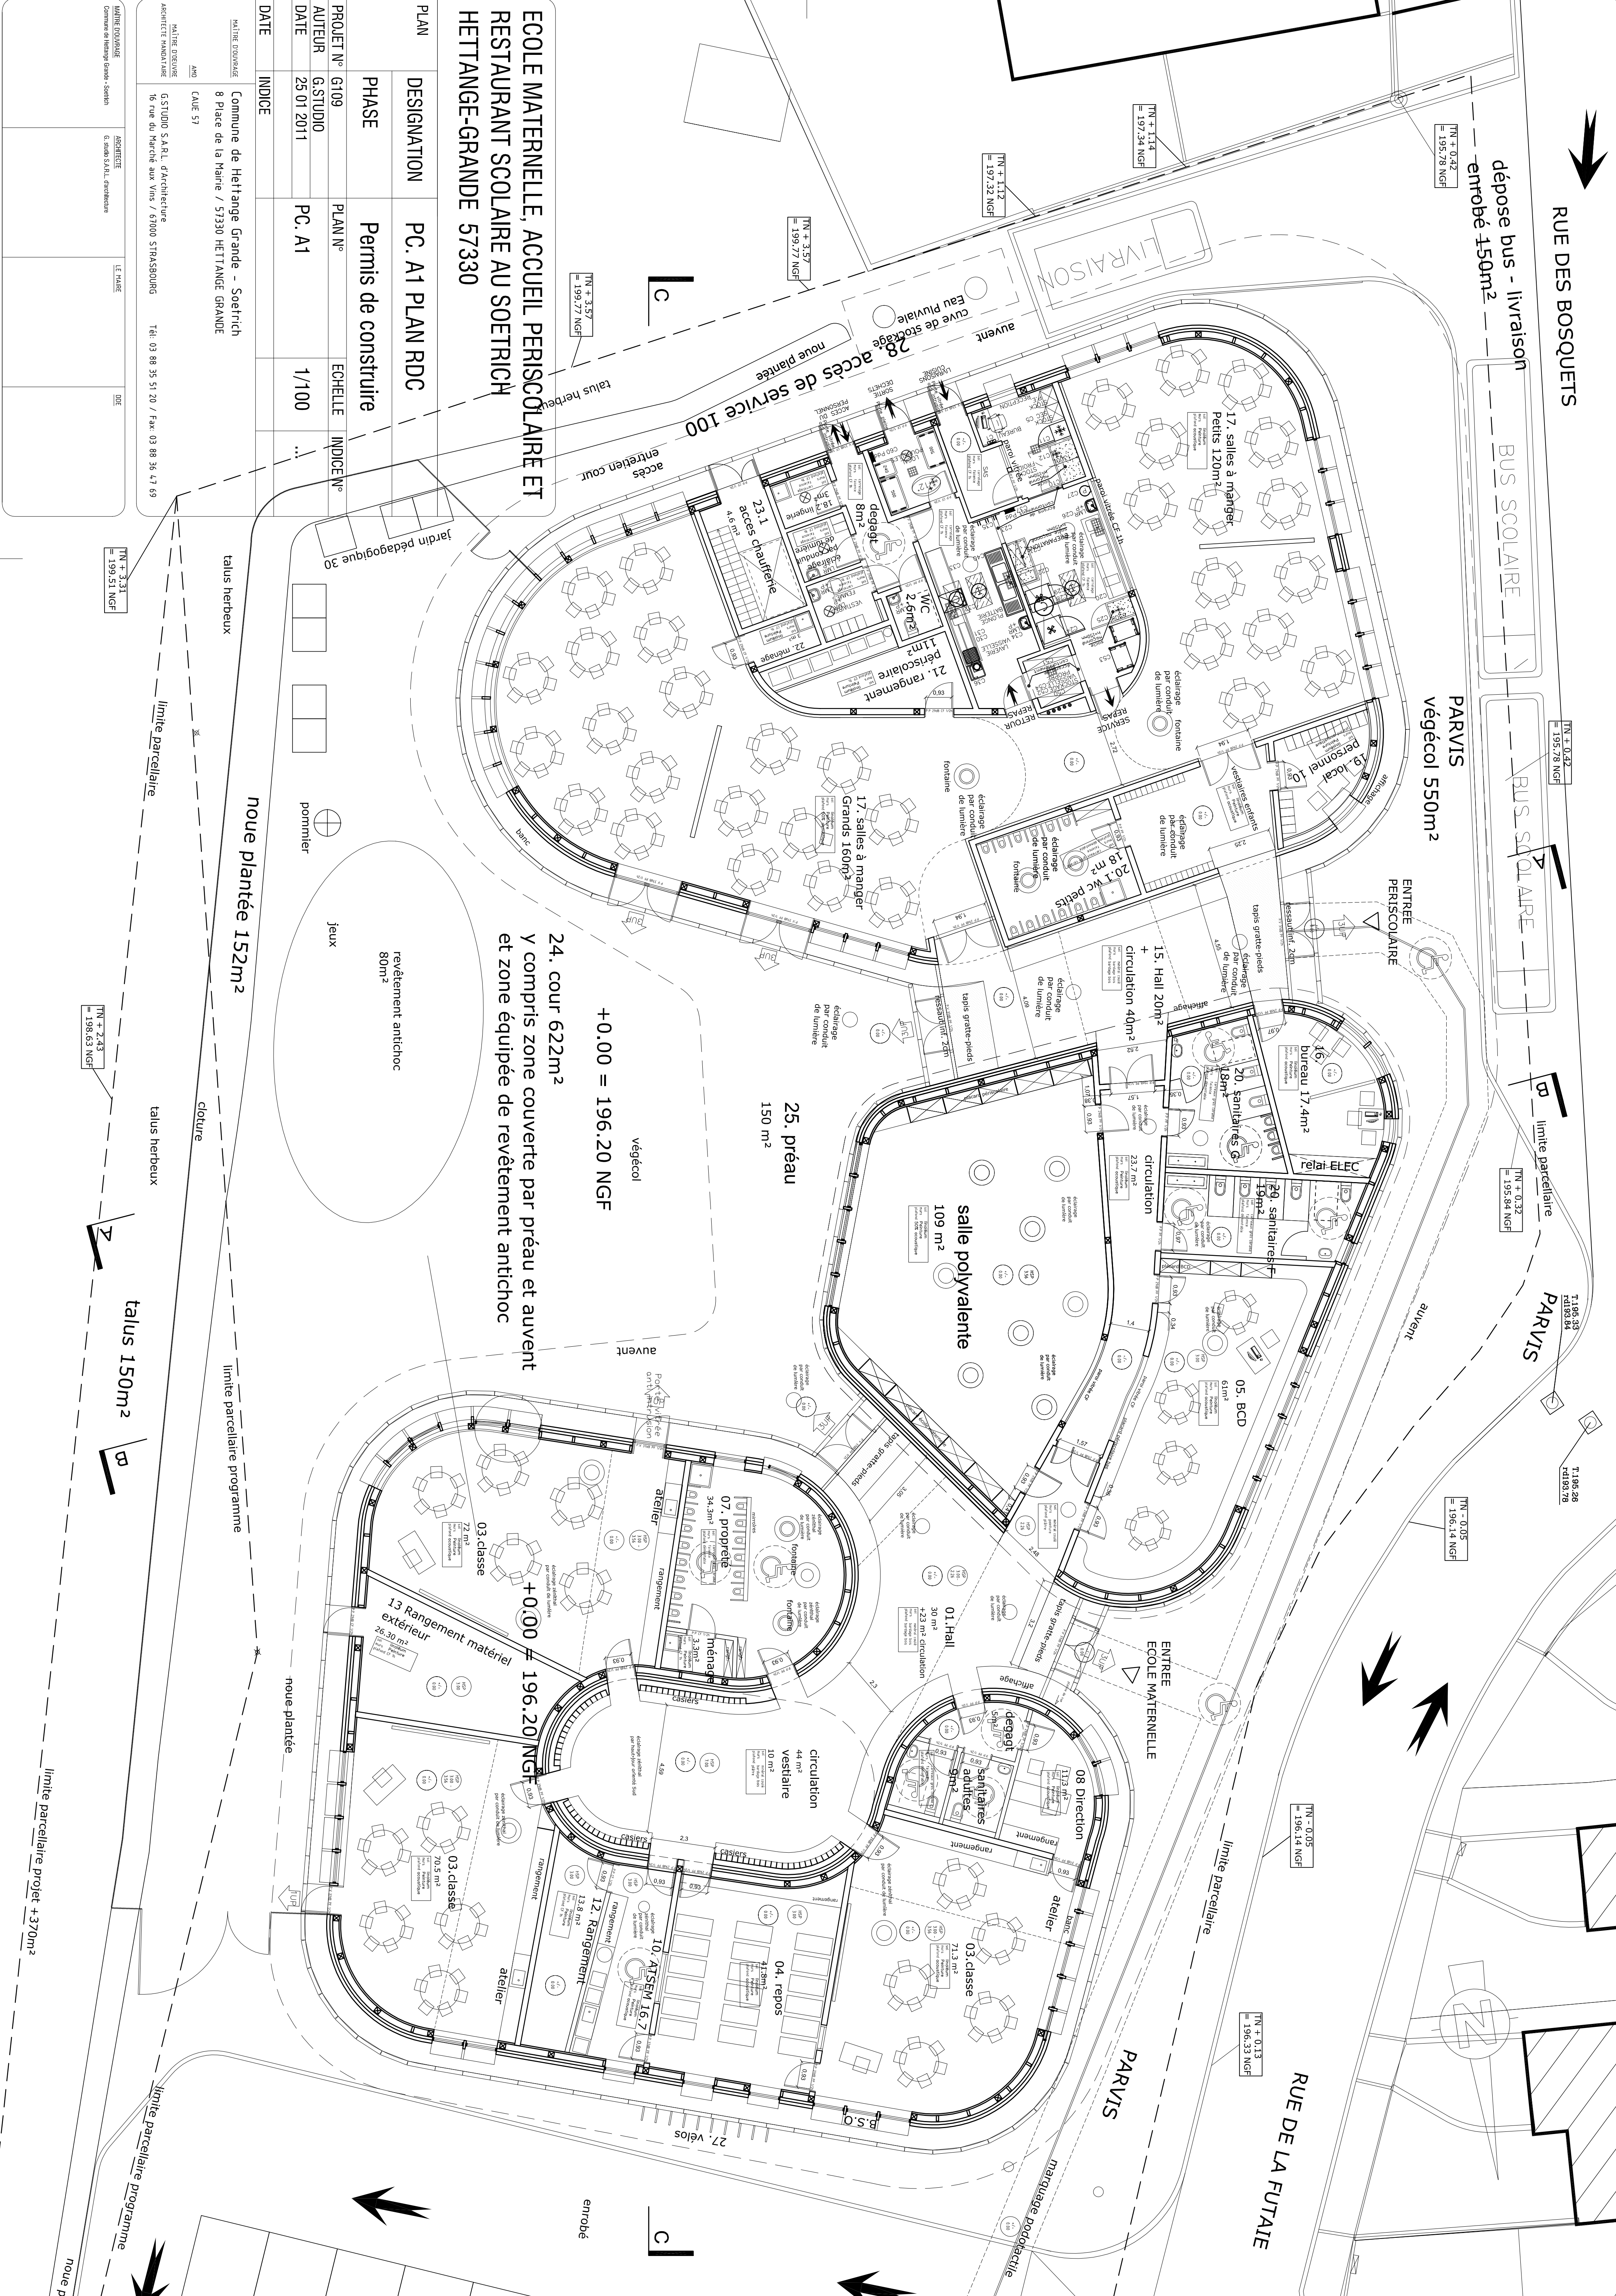

RUE DES BOSQUETS

BUS SCOLAIRE

BUS SCOLAIRE

PARVIS

PARVIS

PARVIS

PARVIS

dépose bus - livraison
- entrobé 150m²

PARVIS
végécol 550m²

RUE DE LA FUTAIE

ECOLE MATERNELLE, ACCUEIL PERISCOLAIRE ET RESTAURANT SCOLAIRE AU SOETRICH HETTANGE-GRANDE 57330

PLAN	DESIGNATION	PC. A1 PLAN RDC
PHASE	Permis de construire	
PROJET N°	PLAN N°	EGHELLE
AUTEUR	G.STUDIO	INDICE N°
DATE	25.01.2011	PC. A1
DATE	INDICE	1/100

ASSOCIETE
G. Soetrich S.A.R.L. entrepreneur

LE CHARGE
DCE

nouve plantée 152m²

revêtement antichoc
80m²
jeux

24. cour 622m²
Y compris zone couverte par préau et auvent
et zone équipée de revêtement antichoc